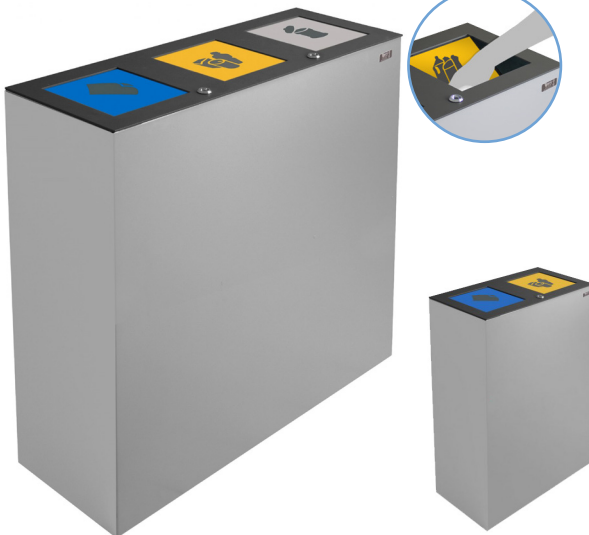

Los contenedores SLIM son perfectos para la recogida del reciclaje en oficinas, cocinas profesionales y otros entornos con limitaciones de espacio.

COD	NOMBRE	MEDIDAS
CC0088	PAPELERA SLIM 60L TAPA AZUL+BASE	33 x 45 x 74cm
CC0087	PAPELERA SLIM 60L TAPA AMARILLA+BASE	
CC0089	PAPELERA SLIM 60L TAPA ROJO+BASE	

CONTENEDOR CUZCO

Colores
cuerpo

EXTERIOR

INTERIOR

40L

Los contenedores Cuzco permiten configurar un sistema de recogida selectiva low-cost mediante depósitos de 40L. Están fabricados en polipropileno de alta calidad y resistencia. Es una solución ideal para grandes superficies, centros comerciales, colectividades múltiples opciones (exterior e interior) y combinaciones.

Diseñado especialmente para unirse a otros depósitos selectivos iguales mediante pieza acero inox ref. RM1006

COD	NOMBRE	MEDIDAS
CC00XX	PAPELERA CUZCO 40L AZUL	33,7 x 22,6 x 60,7 cm
CC00XX	PAPELERA CUZCO 40L AMARILLO	
CC00XX	PAPELERA CUZCO 40L VERDE	
CC00XX	PAPELERA CUZCO 40L GRIS	
CC00XX	PAPELERA CUZCO 40L BLANCO	
CC00XX	PAPELERA CUZCO 40L TRANSPARENTE	
CC00XX	FLEJE UNIÓN ACERO INOX PAPELERA CUZCO	-

3. SISTEMAS METÁLICOS

CONTENEDOR EDIMBURGO

Los contenedores Edimburgo son papeleras multiresiduo económicas, con una excelente relación calidad-precio. Están fabricados en acero galvanizado y utiliza un sistema de recogida mediante aro. Tiene una capacidad de 60L por cada contenedor selectivo.